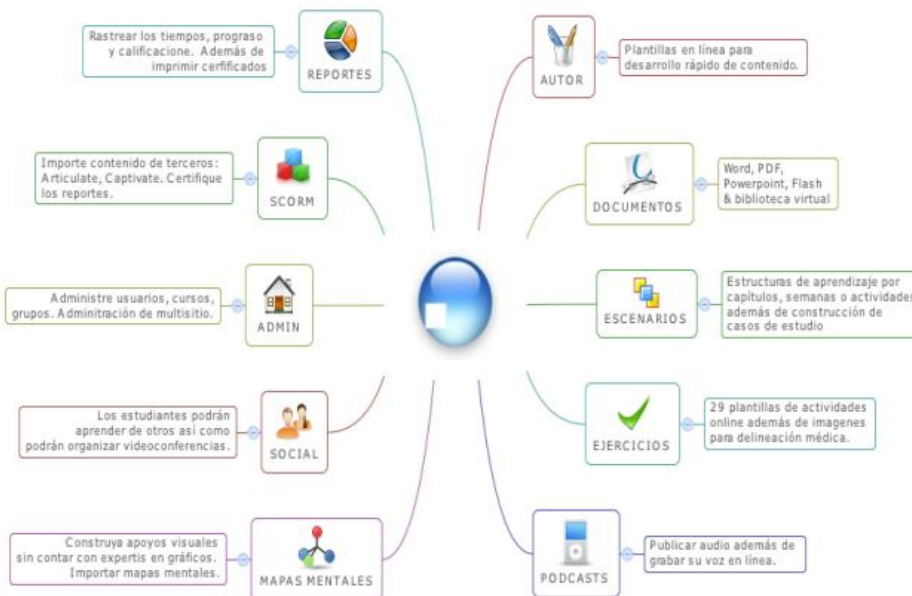

## ***Sistema de Educación a Distancia, vía web***

eLearning

***Aprenda de la manera más cómoda desde cualquier lugar  
y en el horario más adecuado para su agenda***

## Sistema de Educación a Distancia en línea

Open Elearning es una herramienta que provee a su empresa de un sistema propio de educación a distancia en línea, al que se puede acceder mediante cualquier navegador web, permitiendo a los profesores la gestión de cursos virtuales para sus alumnos.

### Beneficios:

- Este componente provee de un sistema de educación a distancia en línea, al que se puede acceder mediante cualquier navegador web.
- Maneja rutas de aprendizaje definidas con métodos de estándar internacional SCORM.
- Inclusión de documentos ofimáticos en las rutas de aprendizaje.
- Foros de discusión.
- Salas de chat en tiempo real.
- Agenda de actividades personales y por curso.
- Levantamiento de papers y documentos por parte de alumnos y profesores.
- Baúl de asignaciones, en donde de manera individual se pueden depositar los documentos de actividades asignadas por el instructor.
- Sistemas de evaluación de selección simple, selección múltiple y completación.