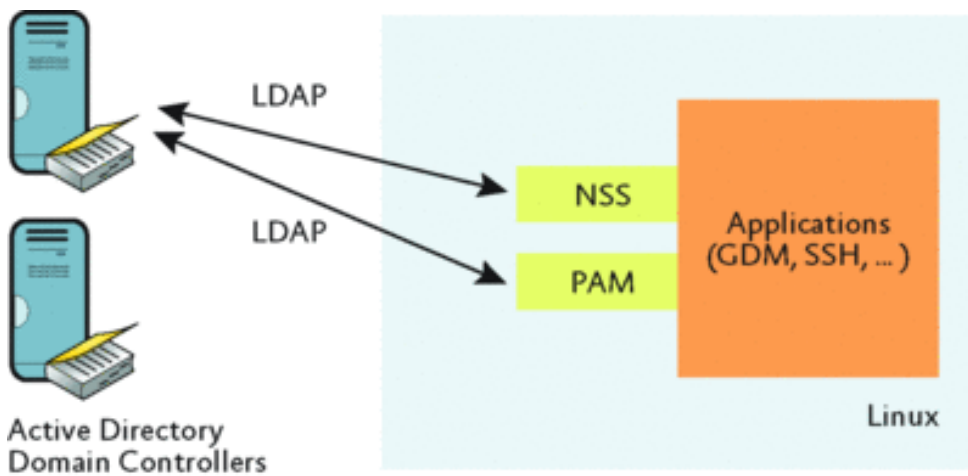

Requerimientos Técnicos:

- Procesador Intel/AMD x86 de 32 o 64 bits con 1.2 Ghz o Superior.
- 2GB Base de memoria RAM.
- 20GB de espacio libre en disco.
- Espacio adicional si va a funcionar como servidor de archivos.